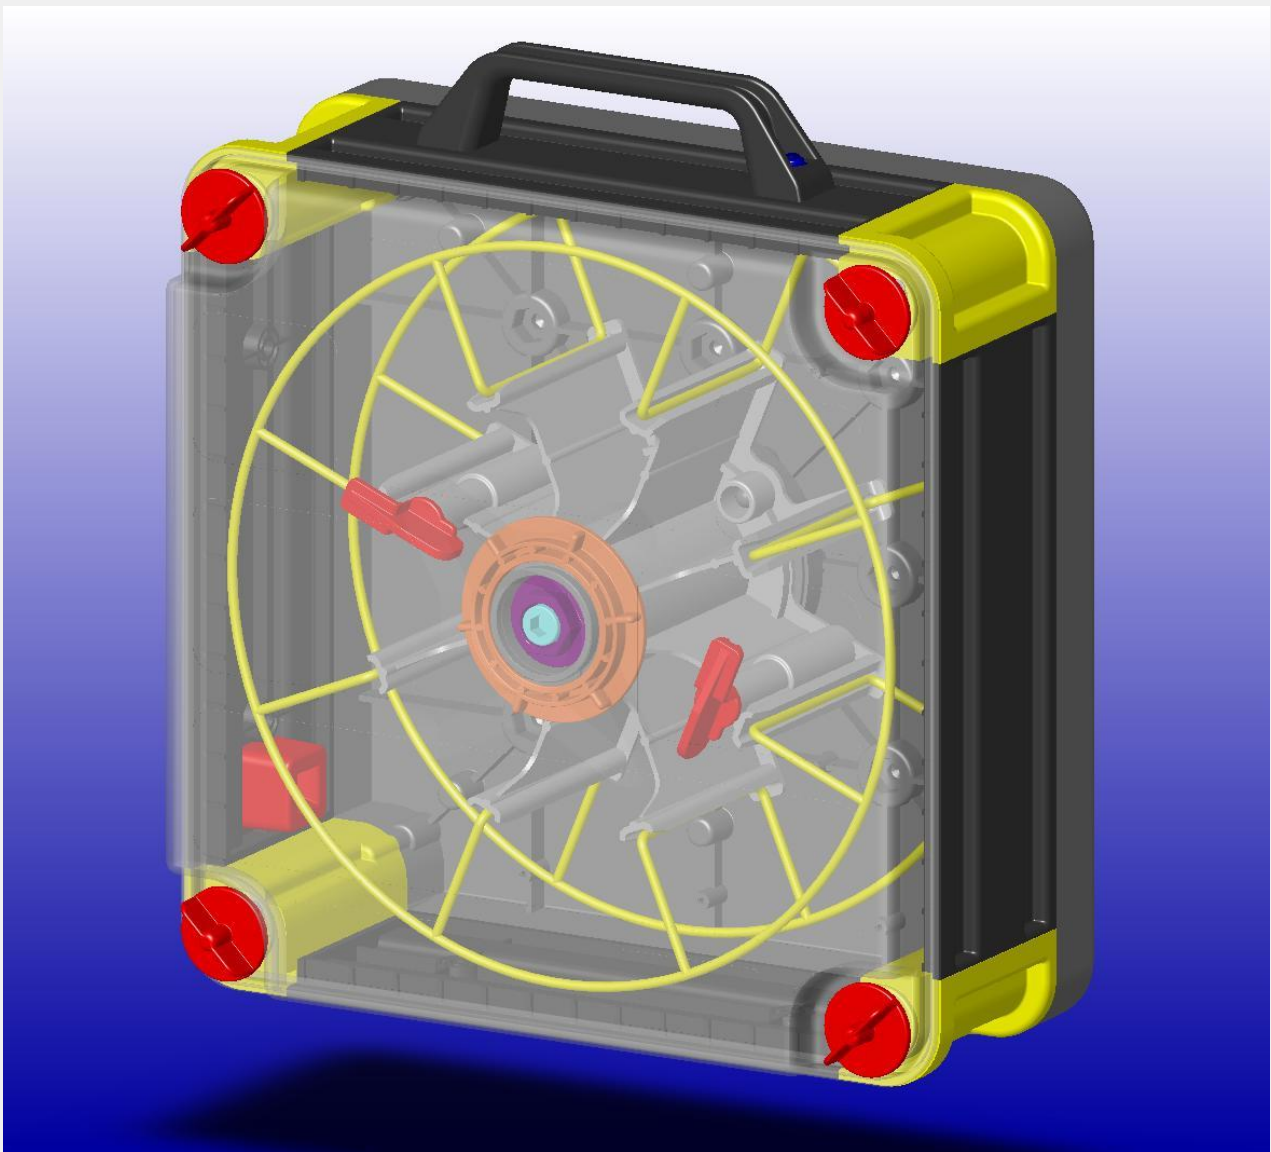

HELMUT
WOLLNITZKE

KOFFER K 300

HELMUT WOLLNITZKE

Spielberg 72 D-95100 Selb

09287/4061 Fax 09287/3859

info@wollnitzke.de www.wollnitzke.de

Koffer

- für Körbe bis zu 22,5 kg Draht
- als Einzelkoffer
- als Doppelkoffer
- mit Drahtvorschub
- mit elektronischer Steuerung
- wahlweise erweiterbar

CE

HELMUT WOLLNITZKE

Spielberg 72 D-95100 Selb

Telefon + 49 (0) 9287 40 61 Telefax + 49 (0) 9287 38 59

e-mail: info@wollnitzke.de web: www.wollnitzke.de

Koffer

Der Koffer kann für den gleichzeitigen Betrieb von zwei Drahtrollen Rücken an Rücken verschraubt werden. Der zweite Koffer kann auch mit Elektronik oder Vorschubeinheit belegt werden.