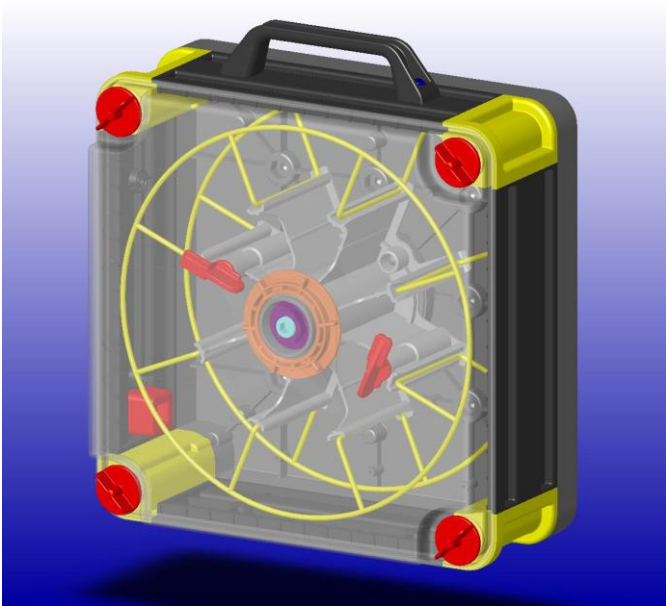

HELMUT
WOLLNITZKE

KOFFER K 300

HELMUT WOLLNITZKE

Spielberg 72 D-95100 Selb

09287/4061 Fax 09287/3859

info@wollnitzke.de www.wollnitzke.de

Koffer

- für Körbe bis zu 22,5 kg Draht
- als Einzelkoffer
- als Doppelkoffer
- mit Drahtvorschub
- mit elektronischer Steuerung
- wahlweise erweiterbar

CE

HELMUT WOLLNITZKE

Spielberg 72 D-95100 Selb

Telefon + 49 (0) 9287 40 61 Telefax + 49 (0) 9287 38 59

e-mail: info@wollnitzke.de web: www.wollnitzke.de

Koffer

Der Koffer kann für den gleichzeitigen Betrieb von zwei Drahtrollen Rücken an Rücken verschraubt werden. Der zweite Koffer kann auch mit Elektronik oder Vorschubeinheit belegt werden.