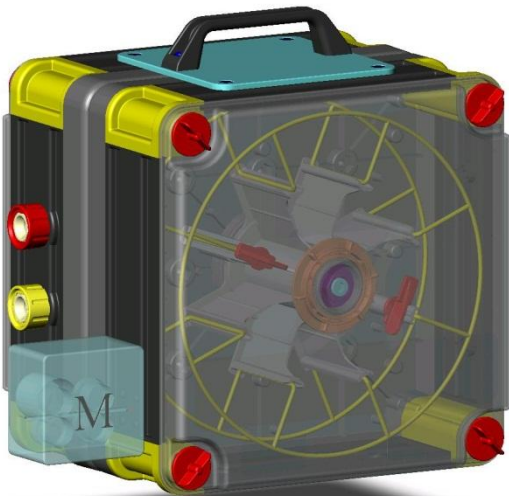

HELMUT
WOLLNITZKE

KOFFER K 300

HELMUT WOLLNITZKE

Spielberg 72 D-95100 Selb

09287/4061 Fax 09287/3859

info@wollnitzke.de www.wollnitzke.de

Koffer

- für Körbe bis zu 22,5 kg Draht
- als Einzelkoffer
- als Doppelkoffer
- mit Drahtvorschub
- mit elektronischer Steuerung
- wahlweise erweiterbar

CE

HELMUT WOLLNITZKE

Spielberg 72 D-95100 Selb

Telefon + 49 (0) 9287 40 61 Telefax + 49 (0) 9287 38 59

e-mail: info@wollnitzke.de web: www.wollnitzke.de

Koffer

Der Koffer kann für den gleichzeitigen Betrieb von zwei Drahtrollen Rücken an Rücken verschraubt werden. Der zweite Koffer kann auch mit Elektronik oder Vorschubeinheit belegt werden.