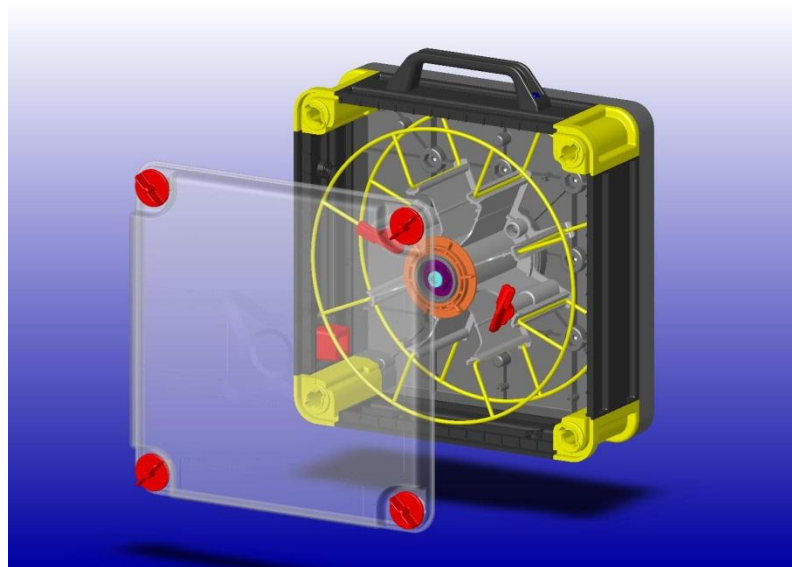

HELMUT
WOLLNITZKE

KOFFER K 300

HELMUT WOLLNITZKE

Spielberg 72 D-95100 Selb

09287/4061 Fax 09287/3859

info@wollnitzke.de www.wollnitzke.de

Koffer

- für Körbe bis zu 22,5 kg Draht
- als Einzelkoffer
- als Doppelkoffer
- mit Drahtvorschub
- mit elektronischer Steuerung
- wahlweise erweiterbar

CE

HELMUT WOLLNITZKE

Spielberg 72 D-95100 Selb

Telefon + 49 (0) 9287 40 61 Telefax + 49 (0) 9287 38 59

e-mail: info@wollnitzke.de web: www.wollnitzke.de

Koffer

Der Koffer kann für den gleichzeitigen Betrieb von zwei Drahtrollen Rücken an Rücken verschraubt werden. Der zweite Koffer kann auch mit Elektronik oder Vorschubeinheit belegt werden.