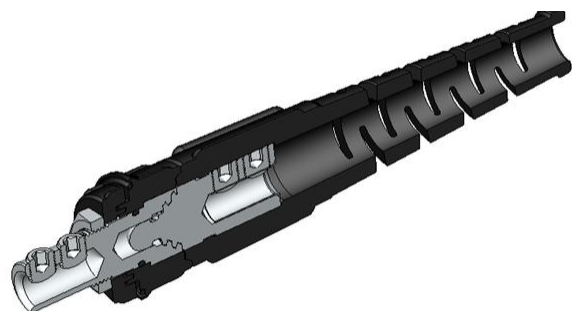

- Polykont 10 mm²
- Polykont 16 mm²
- Polykont 25 mm²
- Polykont 35 mm²
- Polykont 50 mm²
- Polykont 70 mm²

Available right-turning and left-turning

Request our detailed catalogue!

HELMUT WOLLNITZKE

Spielberg 72 D-95100 Selb

Polykont 120 mm²

Polykont 150 mm²

Industry equipment

185 mm² to 240 mm² cable

Available right-turning and left-turning

Request our detailed catalogue!

HELMUT WOLLNITZKE

Spielberg 72 D-95100 Selb